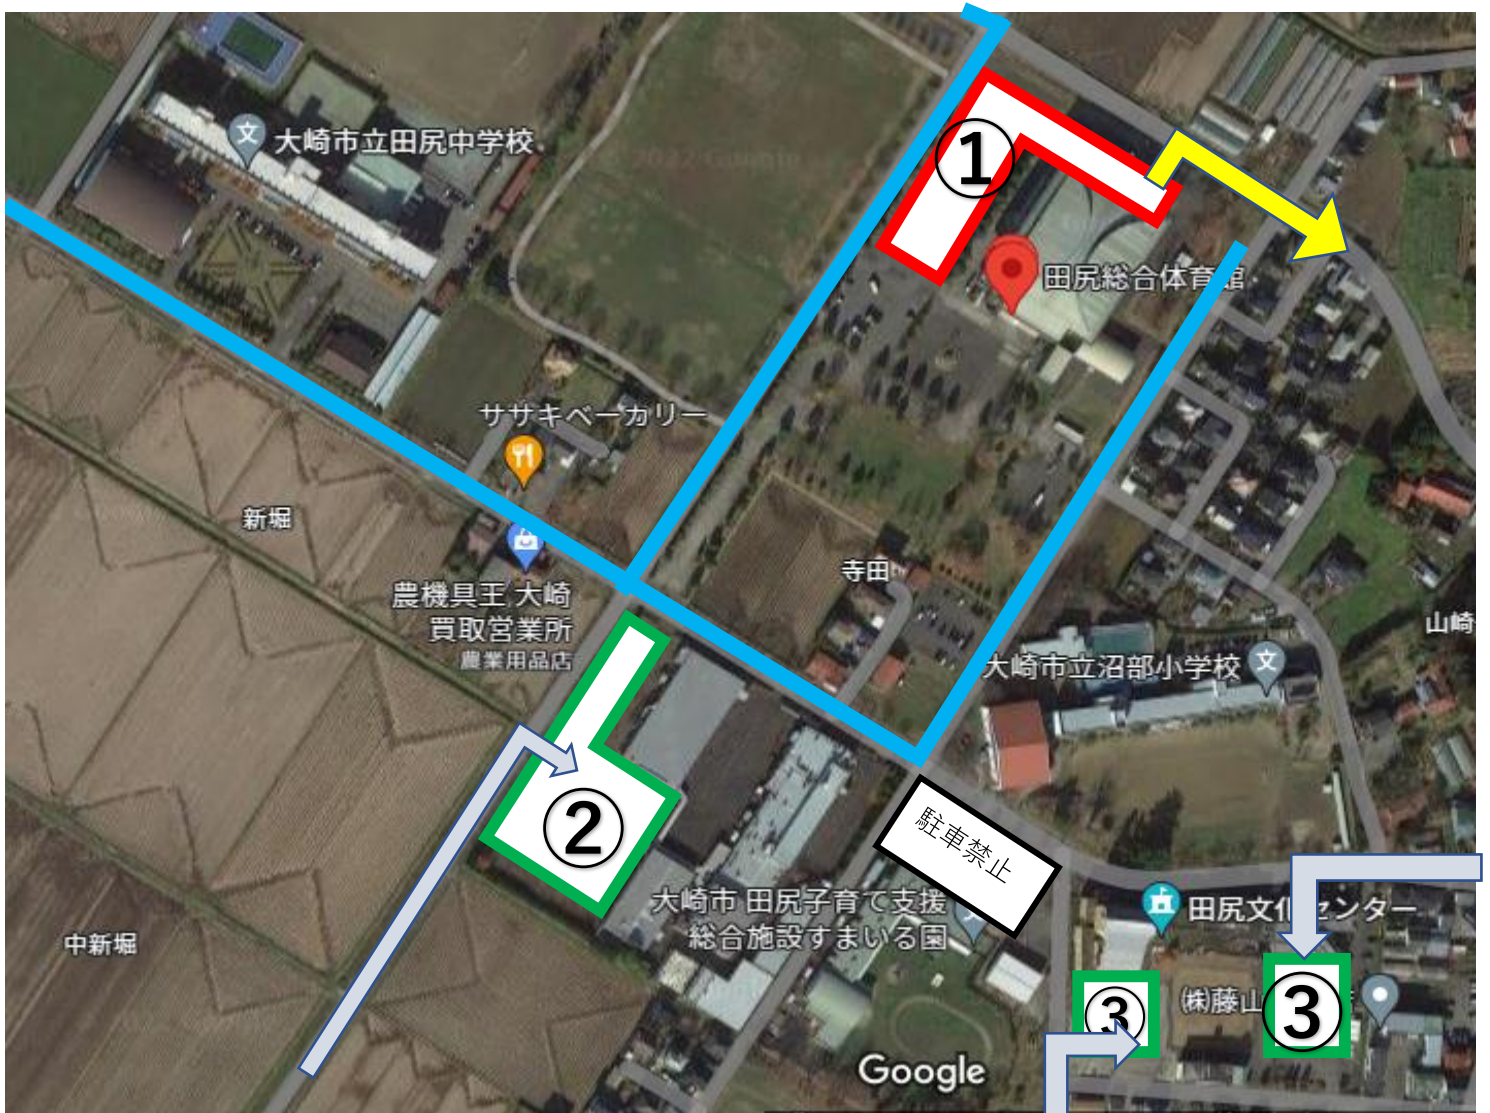

# 駐車場マップ（生徒バスを除く）

- ①  田尻総体駐車場（112台）  
陸上競技役員，来賓，実行委員教員，  
参加校監督・引率教員（各校1名まで）
- ②③  保護者駐車場（②165台+③100台）  
保護者（各家庭1台まで）
- 交通規制エリア（9：30～14：00）  
※交通規制の時間帯は車両の通行できません
- 来賓出口の導線  
※交通規制時間帯の来賓出口
- 保護者駐車場導線