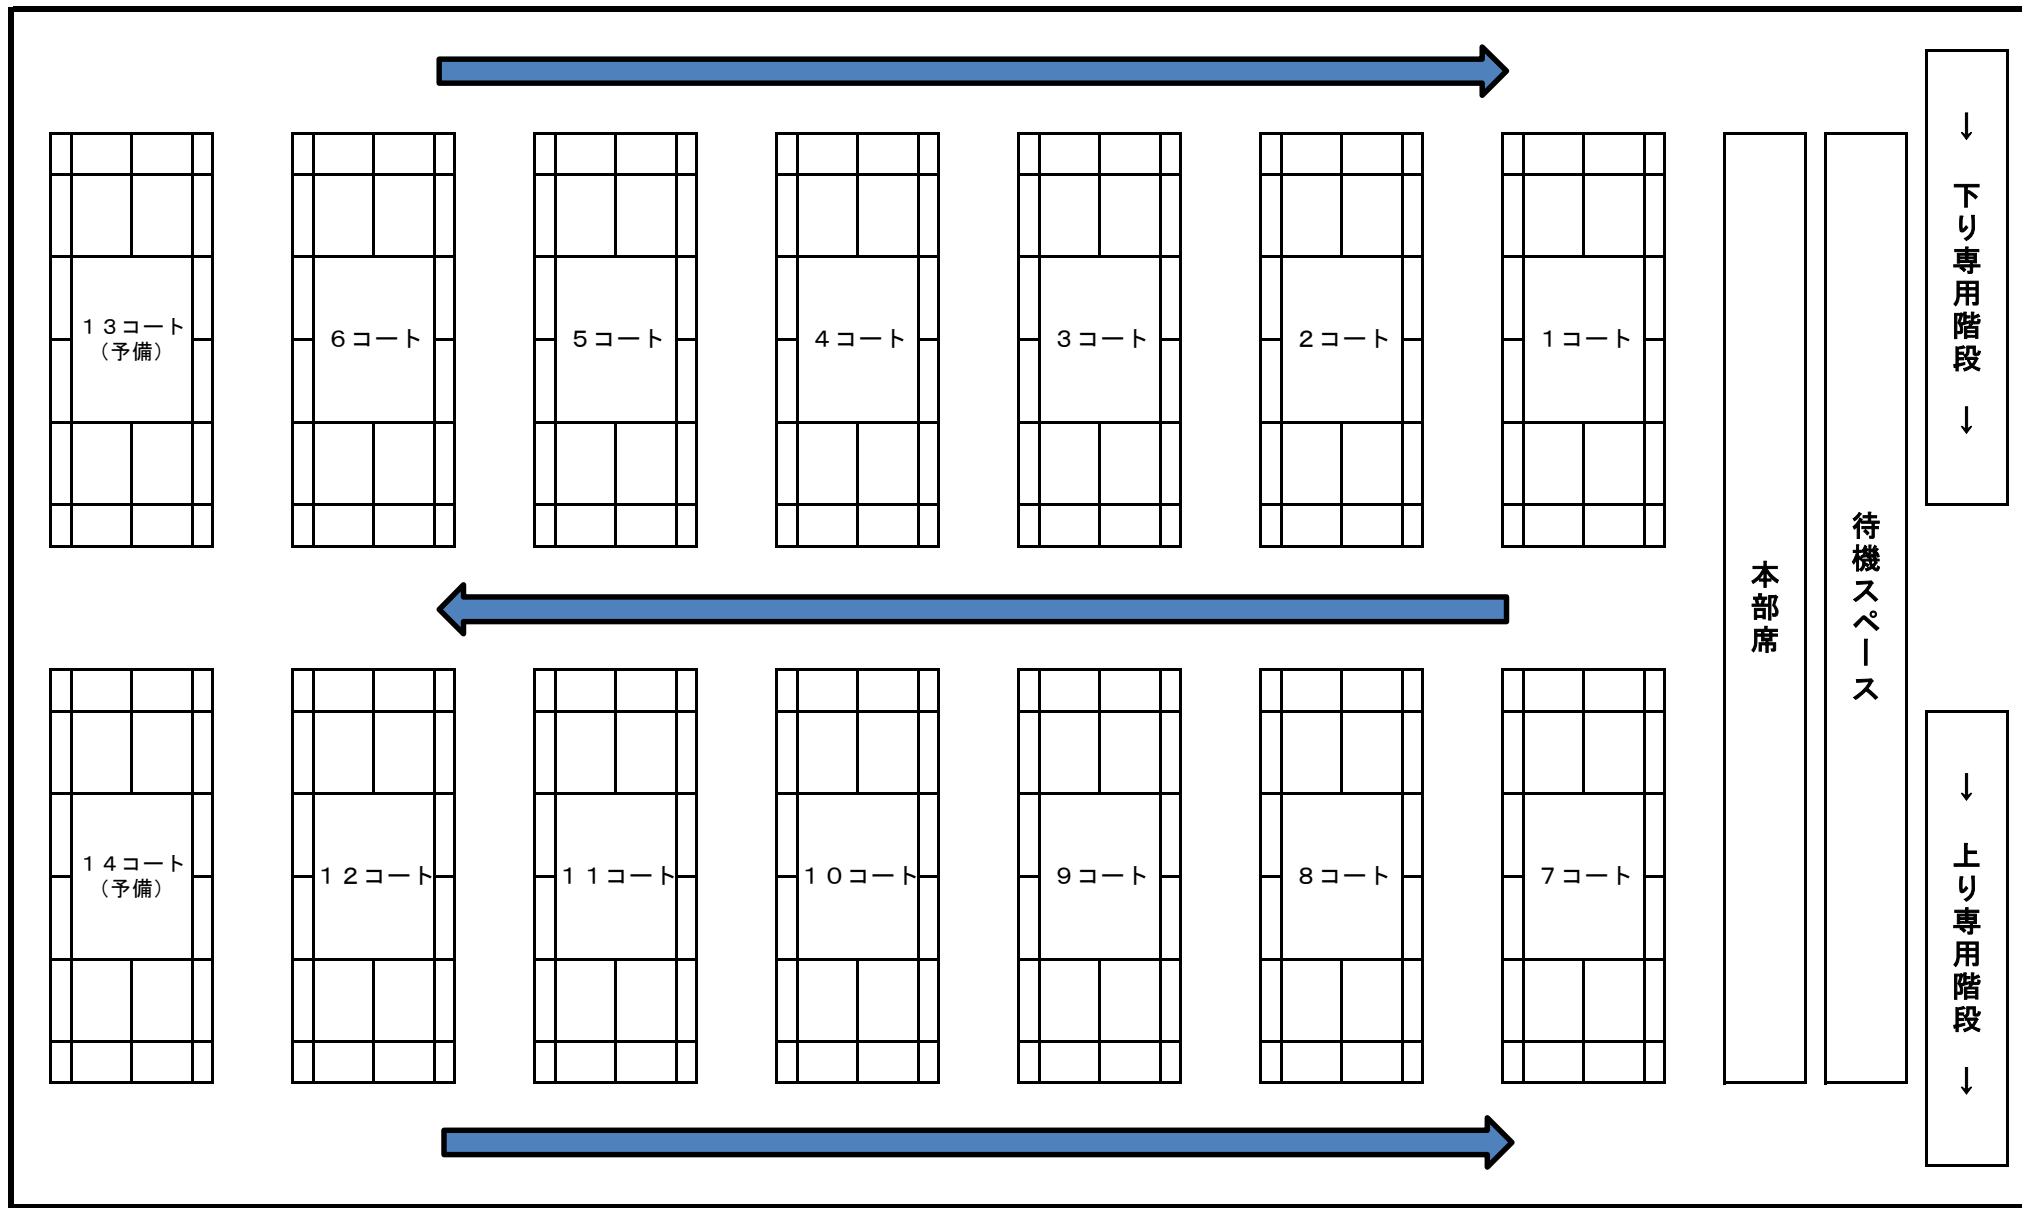

# 第45回東北中学校バドミントン大会 練習コート割り当て

8月6日（火）

	1	2	3	4	5	6	7	8	9	10	11	12
11:00-12:20	宮城県						山形県					
12:20-13:40	岩手県						福島県					
13:40-15:00	青森県						秋田県					

8月7日（水）

	1	2	3	4	5	6	7	8	9	10	11	12
8:10-8:20	女子 青森1位	女子 青森2位	女子 青森3位	女子 岩手1位	女子 岩手2位	女子 岩手3位	女子 宮城1位	女子 宮城2位	女子 宮城3位	女子 山形1位	女子 山形2位	女子 山形3位
8:20-8:30	女子 福島1位	女子 福島2位	女子 福島3位	女子 秋田1位	女子 秋田2位	女子 秋田3位	男子 青森1位	男子 青森2位	男子 青森3位	男子 岩手1位	男子 岩手2位	男子 岩手3位
8:30-8:40	男子 宮城1位	男子 宮城2位	男子 宮城3位	男子 山形1位	男子 山形2位	男子 山形3位	男子 福島1位	男子 福島2位	男子 福島3位	男子 秋田1位	男子 秋田2位	男子 秋田3位

8月8日（木）

	1	2	3	4	5	6	7	8	9	10	11	12
8:10:00 ~ 8:17:30	女子シングルス											
8:17:30 ~ 8:25:00	女子ダブルス											
8:25:00 ~ 8:32:30	男子シングルス											
8:32:30 ~ 8:40:00	男子ダブルス											