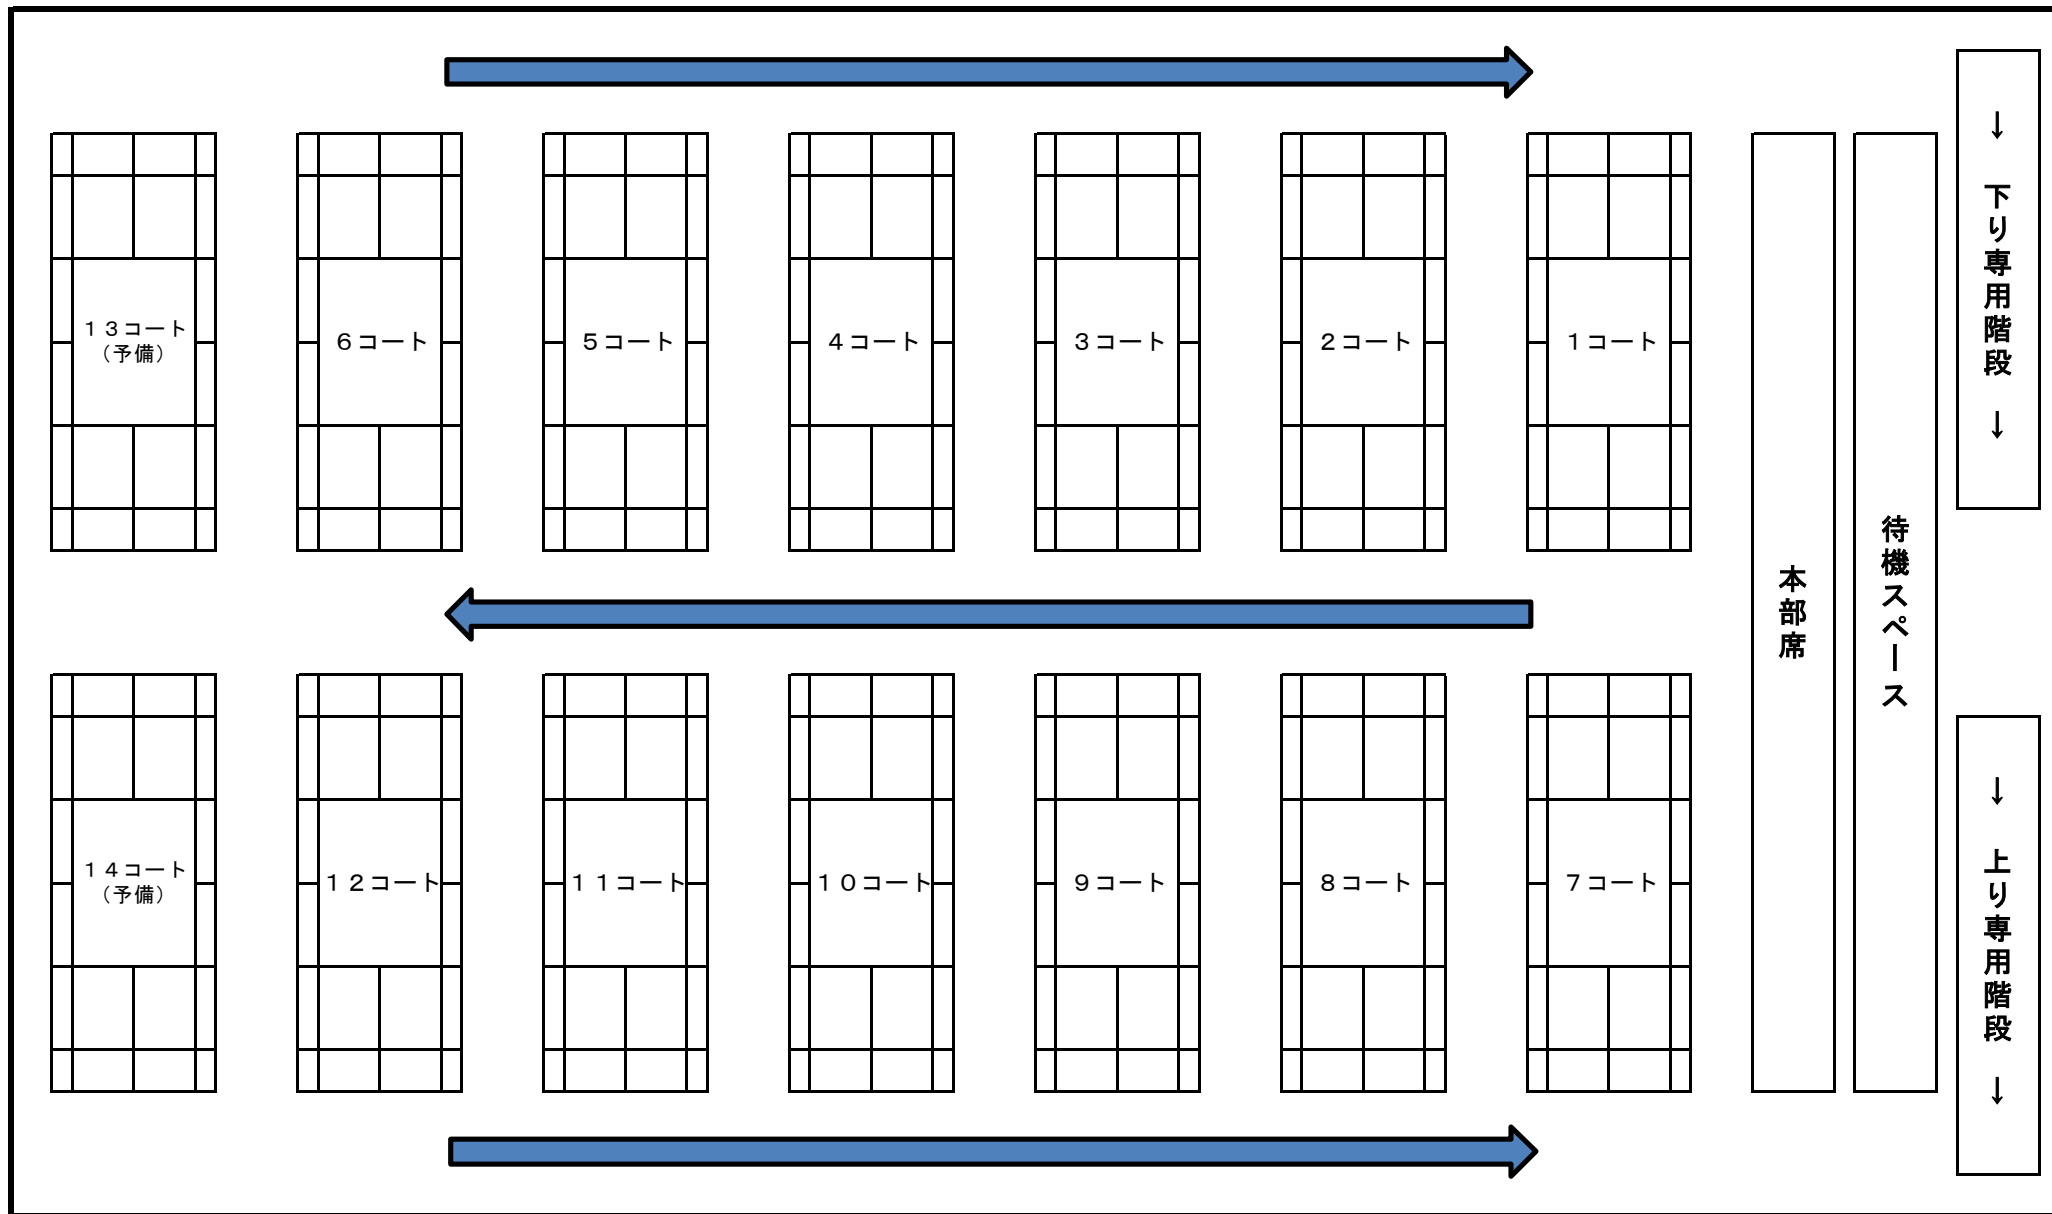

第45回東北中学校バドミントン大会 練習コート割り当て

8月6日(火)

	1	2	3	4	5	6	7	8	9	10	11	12
12:00-13:20	宮城県						山形県					
13:20-14:40	岩手県						福島県					
14:40-16:00	青森県						秋田県					

8月7日(水)

	1	2	3	4	5	6	7	8	9	10	11	12
8:10-8:20	女子 青森1位	女子 青森2位	女子 青森3位	女子 岩手1位	女子 岩手2位	女子 岩手3位	女子 宮城1位	女子 宮城2位	女子 宮城3位	女子 山形1位	女子 山形2位	女子 山形3位
8:20-8:30	女子 福島1位	女子 福島2位	女子 福島3位	女子 秋田1位	女子 秋田2位	女子 秋田3位	男子 青森1位	男子 青森2位	男子 青森3位	男子 岩手1位	男子 岩手2位	男子 岩手3位
8:30-8:40	男子 宮城1位	男子 宮城2位	男子 宮城3位	男子 山形1位	男子 山形2位	男子 山形3位	男子 福島1位	男子 福島2位	男子 福島3位	男子 秋田1位	男子 秋田2位	男子 秋田3位