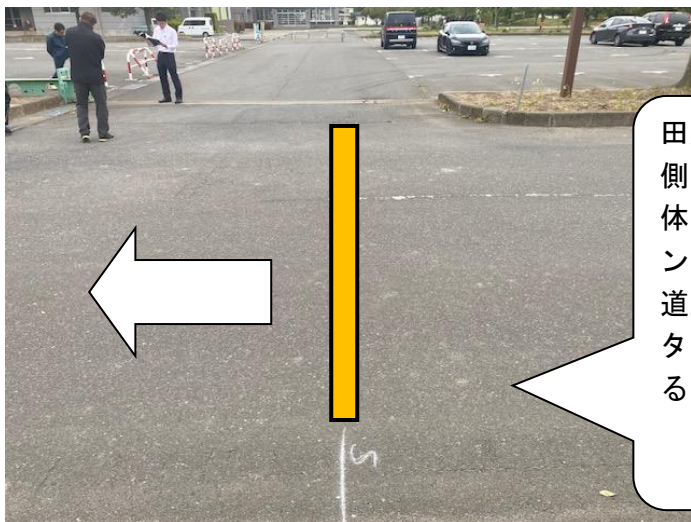

<宮城県中学校駅伝競走大会コース地図①>

3.1km コース
A (スタート・中継点) → B → C → D → E → F
→ G → H → I → A (フィニッシュ・中継点)

<宮城県中学校駅伝競走大会コース地図②>

2.0km コース

A (スタート・中継点) → B → C → H → I → J

→ K → A (フィニッシュ・中継点)

スタート・フィニッシュ（中継点）の走路 拡大図

A地点
スタート・フィニッシュ・中継点

田尻総体表側と田尻総体芝グラウンドの間の道路からスタートする。

J地点 (2.0km コース)

沼部小学校校舎の手前を左折する。

J—K地点 (2.0km コース)

K地点 (2.0km コース)

バスケットボールコートがある駐車場入り口から左折する