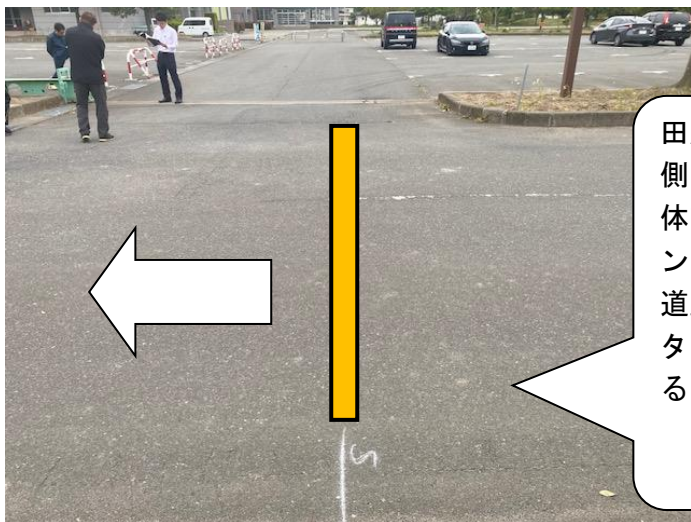

<宮城県中学校駅伝競走大会コース地図①>

3.1 km 周回コース
○男女1区：スタート・中継点A→B→C→D→E→F→G→H
→I→フィニッシュ・中継点A

2.0 km周回コース

女子2～4区：フィニッシュ・中継点→A→B→C→H→I→J→K→Aフィニッシュ
1・中継点

スタート・フィニッシュ（中継点）の走路 拡大図

A地点
スタート・フィニッシュ・中継点

田尻総体表側と田尻総体芝グラウンドの間の道路からスタートする。

J地点（女子2.0kmコース）

沼部小学校校舎の手前を左折する。

J—K地点（女子2.0kmコース）

K地点（女子2.0kmコース）

バスケットボールコートがある駐車場入り口から左折する