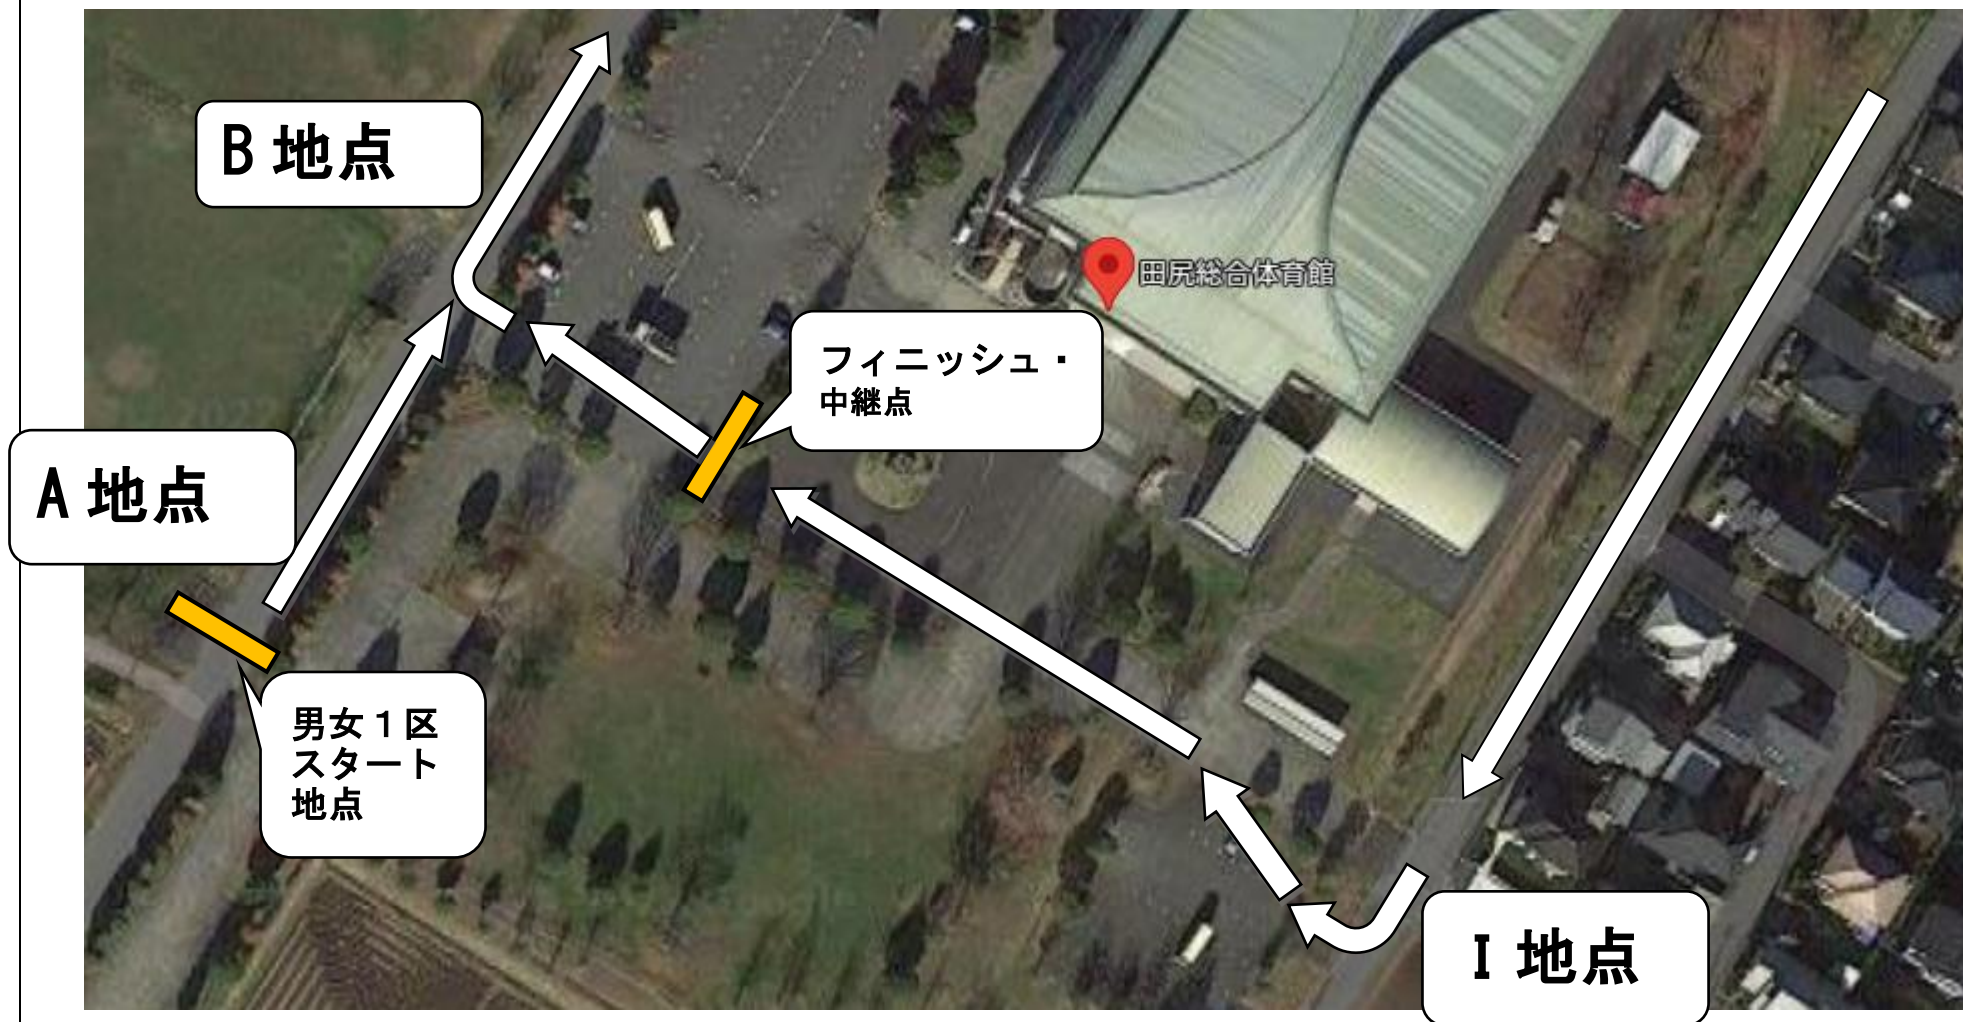

<宮城県・大崎地区中学校駅伝競走大会コース地図①>

スタート・フィニッシュ（中継点）の走路 拡大図

A地点 (男女1区スタート地点)
フィニッシュ・中継点 (男女3 km・女子2.1 km・コース)

田尻総体表側と田尻総体芝グラウンドの間の道路からスタートする。

田尻総体公園内歩道のフィニッシュ・中継地点にて、たすきをつなぎ、スタートする。

I地点① (男女3 km・女子2.1 km・コース)

田尻総体の裏側の通りを走行し、バスケットコート入り口を右折して公園内に入る。

I地点② (男女3 km・女子2.1 km・コース)

別角度での写真

I地点からフィニッシュ・中継点まで