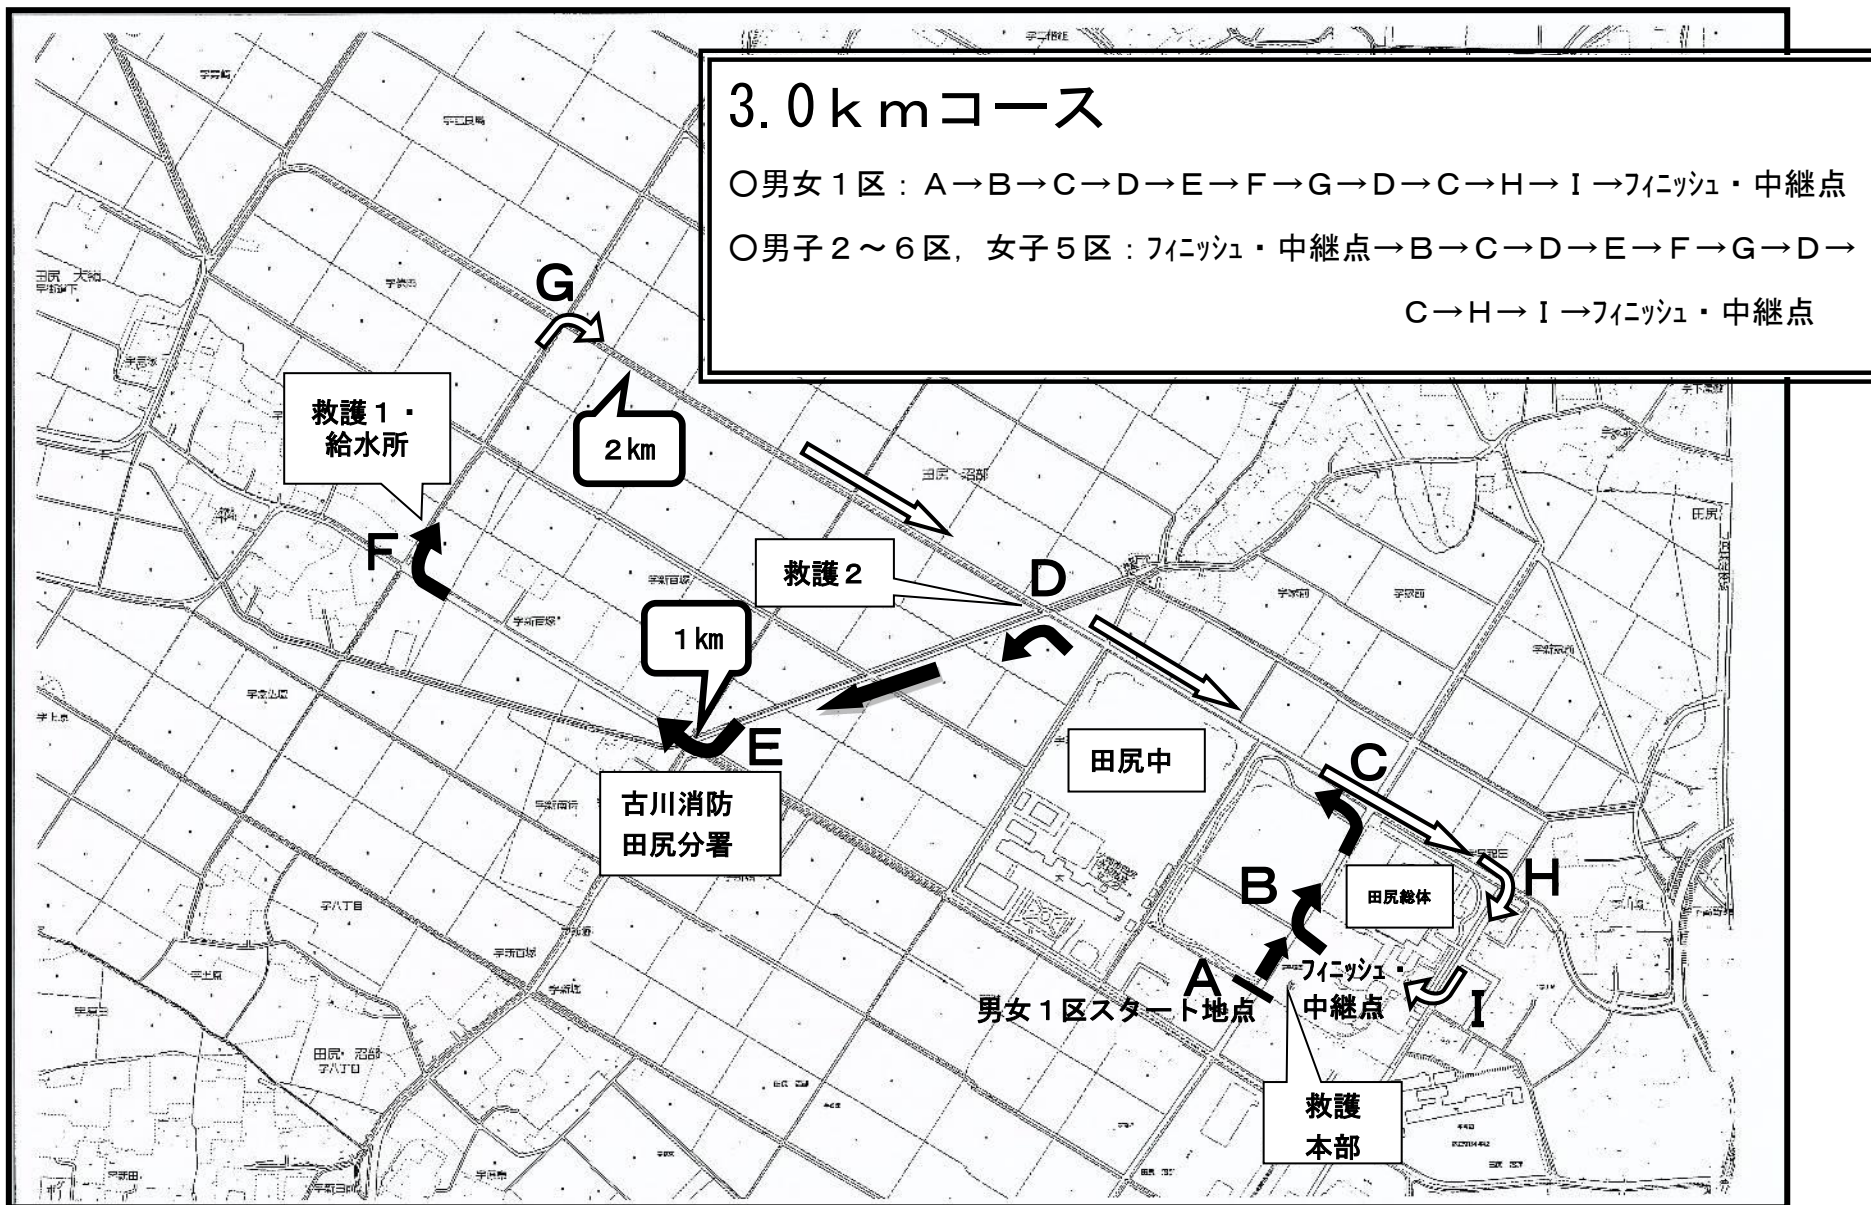

<宮城県・大崎地区中学校駅伝競走大会コース地図①>

スタート・フィニッシュ（中継点）の走路 拡大図

A地点 (男女1区スタート地点)
フィニッシュ・中継点 (男女3 km・女子2.1 km・コース)

田尻総体表側と田尻総体芝グラウンドの間の道路からスタートする。

田尻総体公園内歩道のフィニッシュ・中継地点にて、たすきをつなぎ、スタートする。

I地点① (男女3 km・女子2.1 km・コース)

田尻総体の裏側の通りを走行し、バスケットコート入り口を右折して公園内に入る。

I地点② (男女3 km・女子2.1 km・コース)

別角度での写真

I地点からフィニッシュ・中継点まで