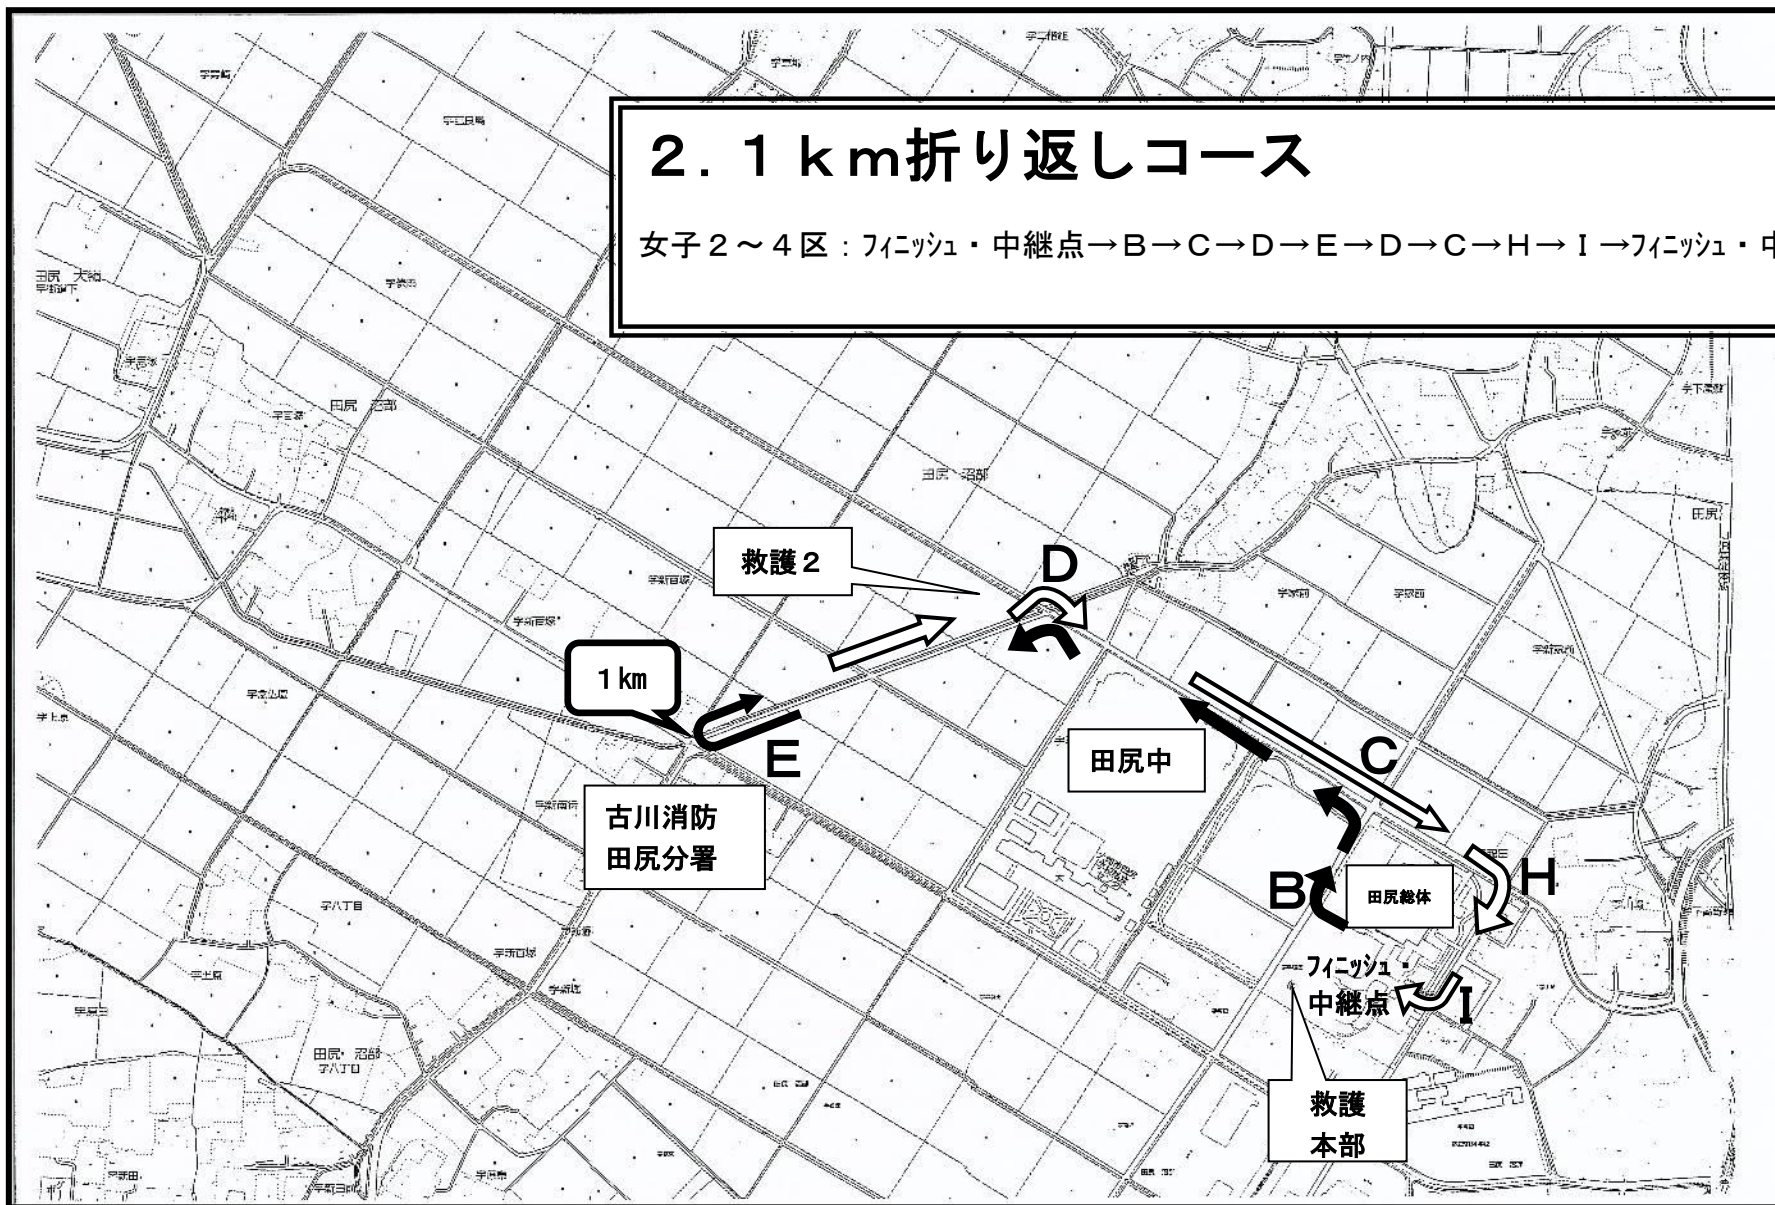

<宮城県・大崎地区中学校駅伝競走大会コース地図①>

スタート・フィニッシュ（中継点）の走路 拡大図

A地点 (男女1区スタート地点)
フィニッシュ・中継点 (男女3 km・女子2.1 km・コース)

田尻総体表側と田尻総体芝グラウンドの間の道路からスタートする。

田尻総体公園内歩道のフィニッシュ・中継地点にて、たすきをつなぎ、スタートする。

I地点① (男女3 km・女子2.1 km・コース)

田尻総体の裏側の通りを走行し、バスケットコート入り口を右折して公園内に入る。

I地点② (男女3 km・女子2.1 km・コース)

別角度での写真

I地点からフィニッシュ・中継点まで