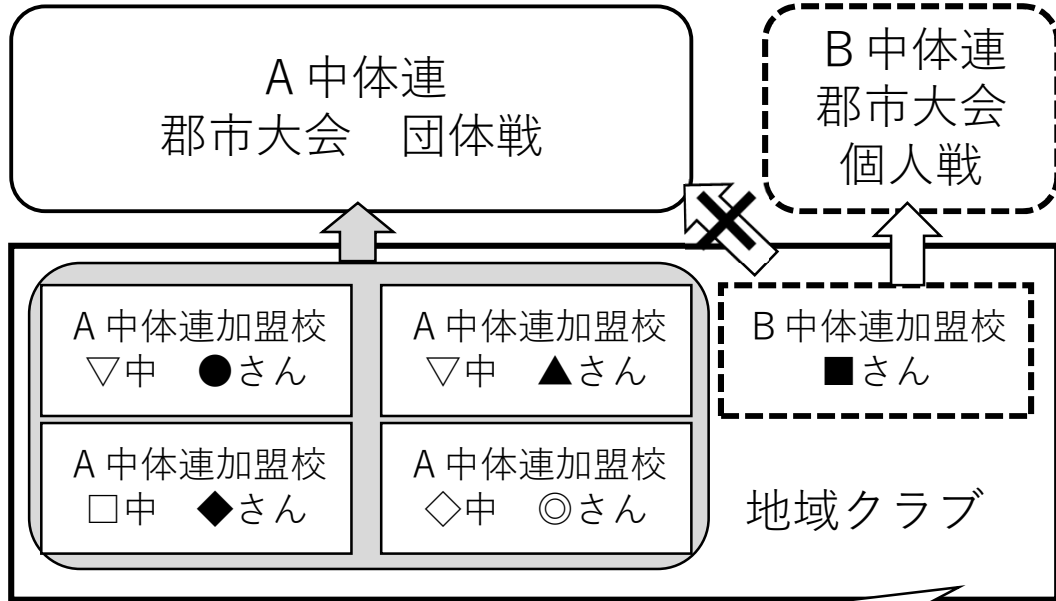

地区大会から参加する競技（団体戦） 仙台市以外

① 団体戦はA中体連に加盟する中学校の生徒のみでチームを編成し、当該校が加盟する中体連の予選会へエントリーする。

※上記■さんは中体連が違うので団体戦にはエントリーできない。ただし、B中体連大会への個人戦参加は可能。

※最初に参加する予選会の範囲内でチームを編成

② 競技によっては「同一校在籍生徒での編成」との条件が適用される場合がある。（陸上競技・体操競技・新体操）