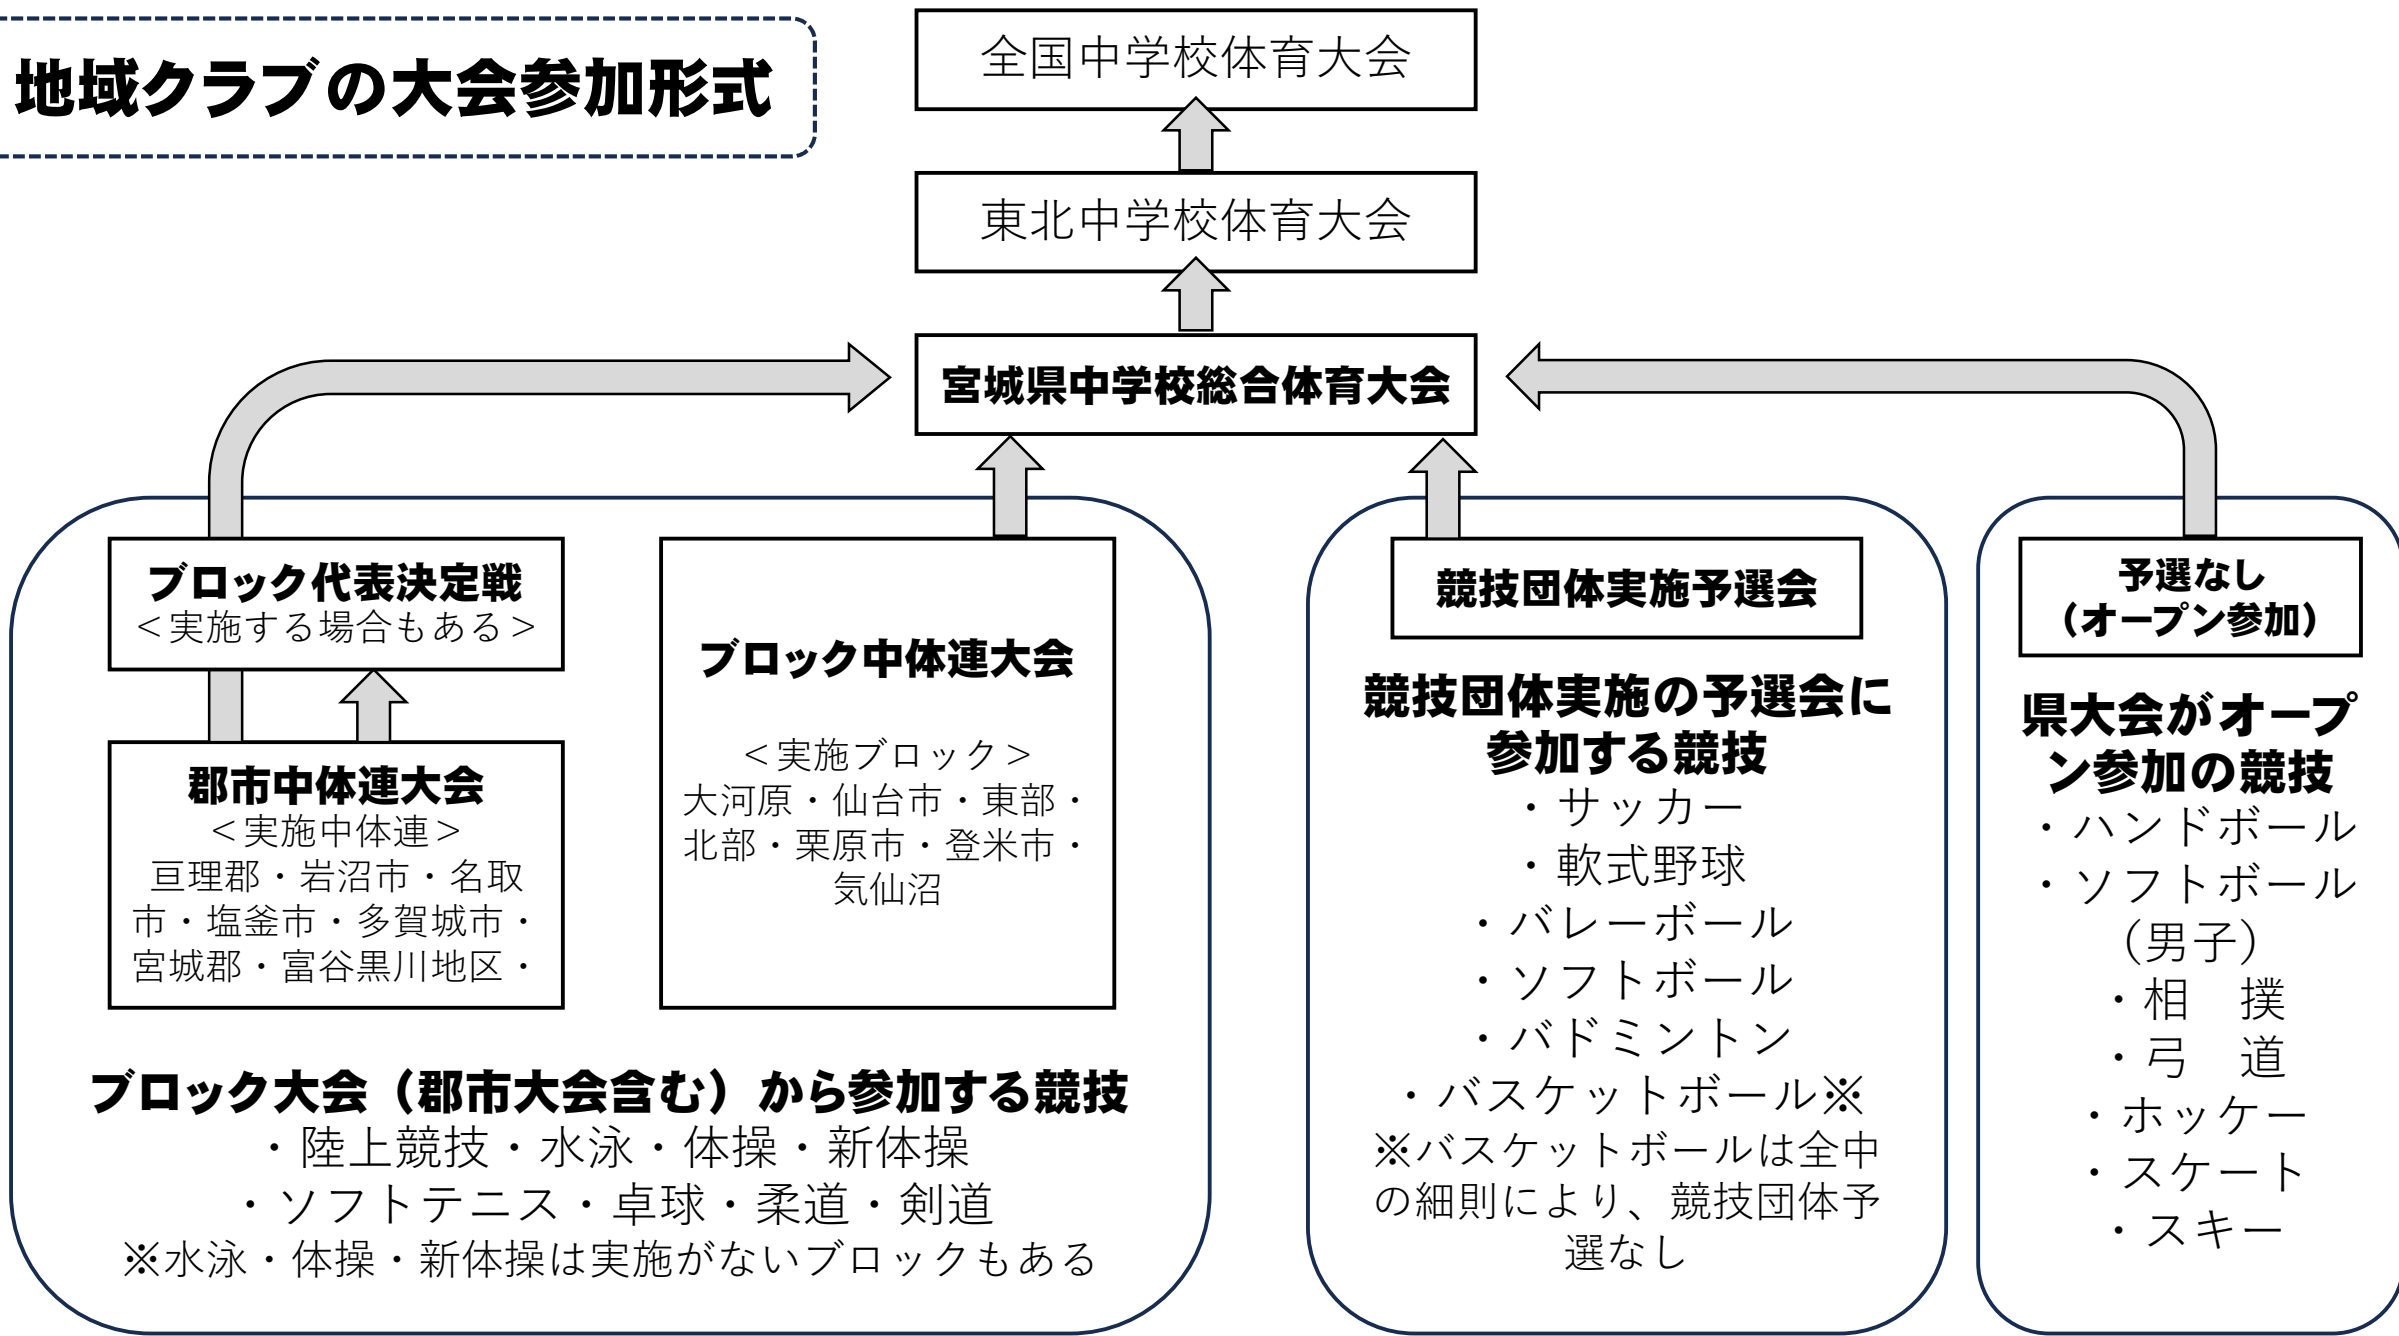

地域クラブの大会参加形式