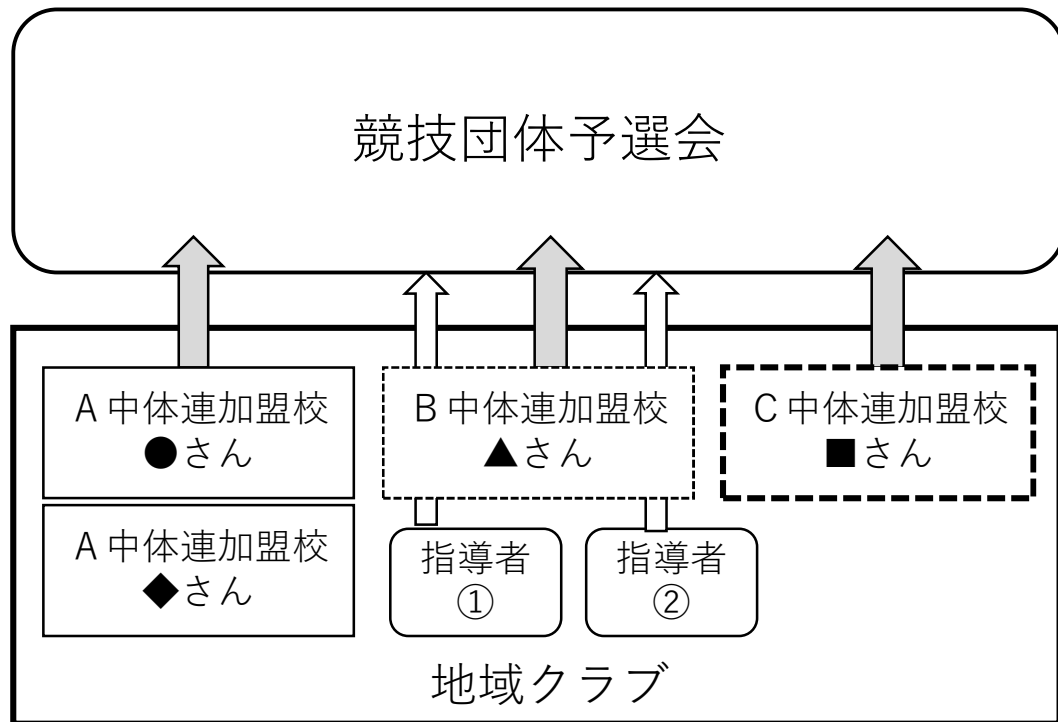

競技団体予選会に参加する競技
(個人戦)

- ① 県内中学校在籍生徒であれば参加可能
- ② ダブルスなどのペア編成も県内中学校同士であれば可能
- ③ 県大会出場枠は競技団体予選に対して与えられる
  ※中体連に登録したチーム数により変動