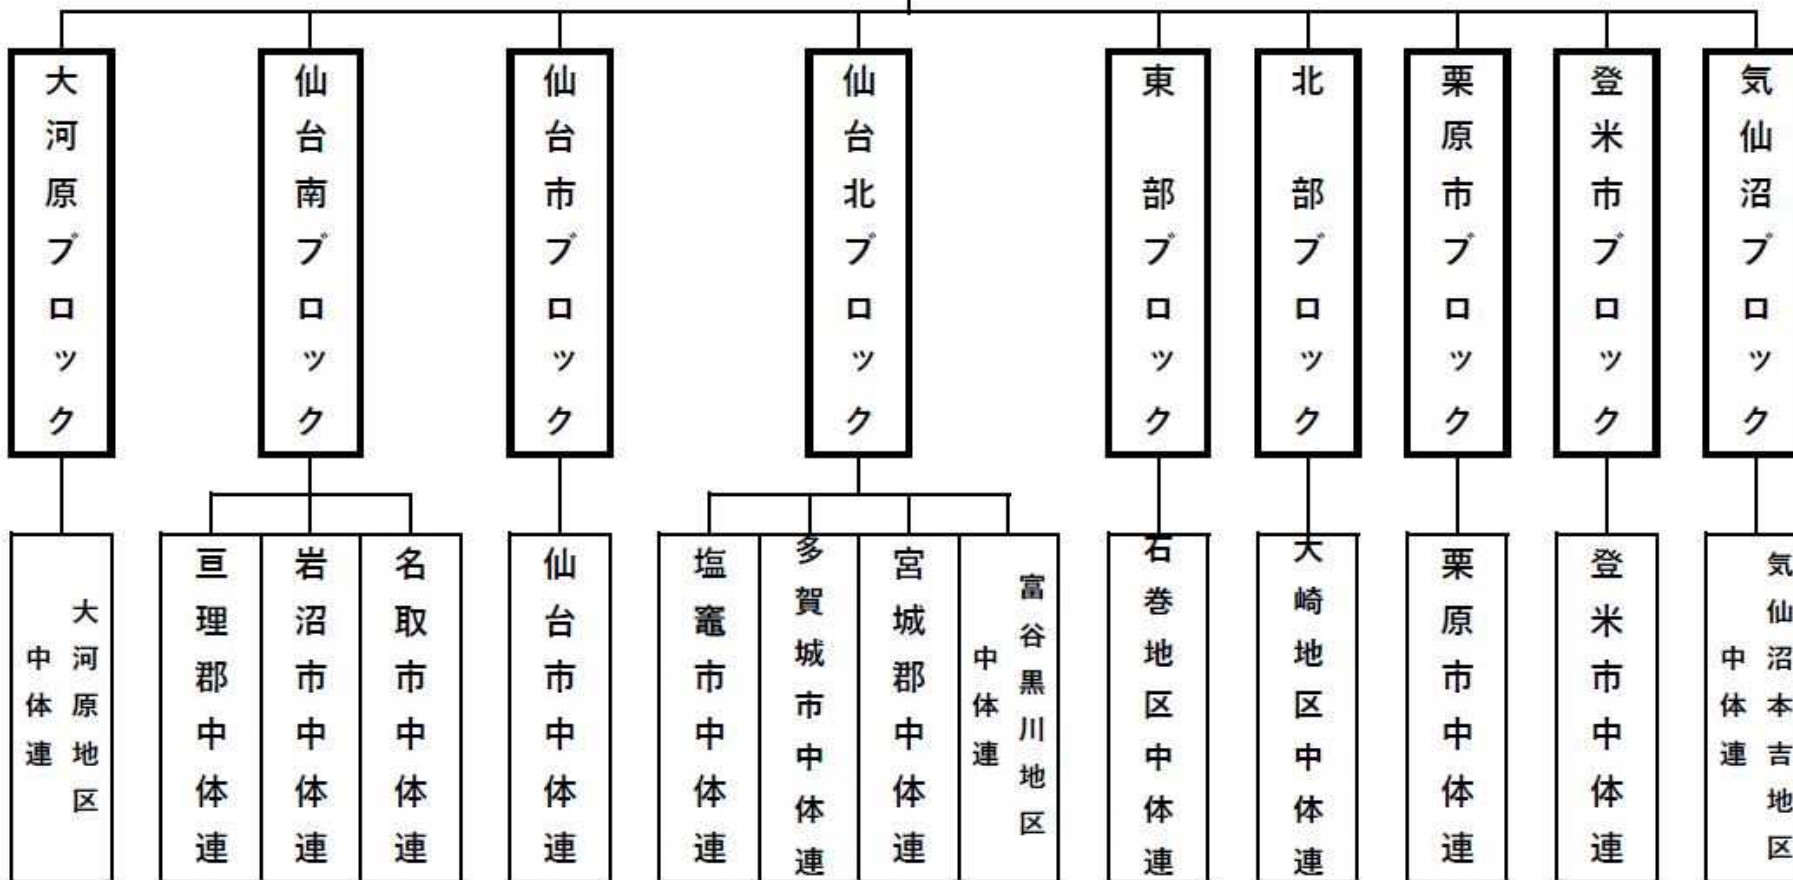

令和6年度以降の組織

【県大会出場枠】  
基本：各ブロックに割り振られる。

【競技団体予選実施競技】  
登録団体数に応じて「地域クラブ枠」を追加する。

14中体連・9ブロック

宮城県中体連

2つの中体連で  
1つの大会を実施

宮城県中体連加盟 ブロック中体連、郡市・地区中体連の構成一覧 令和6年度～

ブロック名	中体連名	加盟校構成	ブロック名	中体連名	加盟校構成	ブロック名	中体連名	加盟校構成
大河原ブロック	大河原地区中体連	白石市、刈田郡、角田市、伊具郡、柴田郡に所在のある学校	仙台市ブロック	仙台市中体連	仙台市内に所在のある学校	北部ブロック	大崎地区中体連	遠田郡、大崎市、加美郡に所在のある学校
			仙台北ブロック	塩竈市中体連	塩竈市に所在のある学校			
				多賀城市中体連	多賀城市に所在のある学校			
仙台南ブロック	亶理郡中体連	亶理郡に所在のある学校	仙台北ブロック	宮城郡中体連	宮城郡に所在のある学校	栗原市ブロック	栗原市中体連	栗原市に所在のある学校
	岩沼市中体連	岩沼市に所在のある学校		富谷黒川地区中体連	黒川郡・富谷市に所在のある学校	登米市ブロック	登米市中体連	登米市に所在のある学校
	名取市中体連	名取市に所在のある学校	東部ブロック	石巻地区中体連	石巻市・東松島市・牡鹿郡に所在のある学校	気仙沼ブロック	気仙沼・本吉地区中体連	気仙沼市・南三陸町に所在のある学校

統合された大河原地区中体連・大崎地区中体連は令和6年度から正式に活動が開始されます。