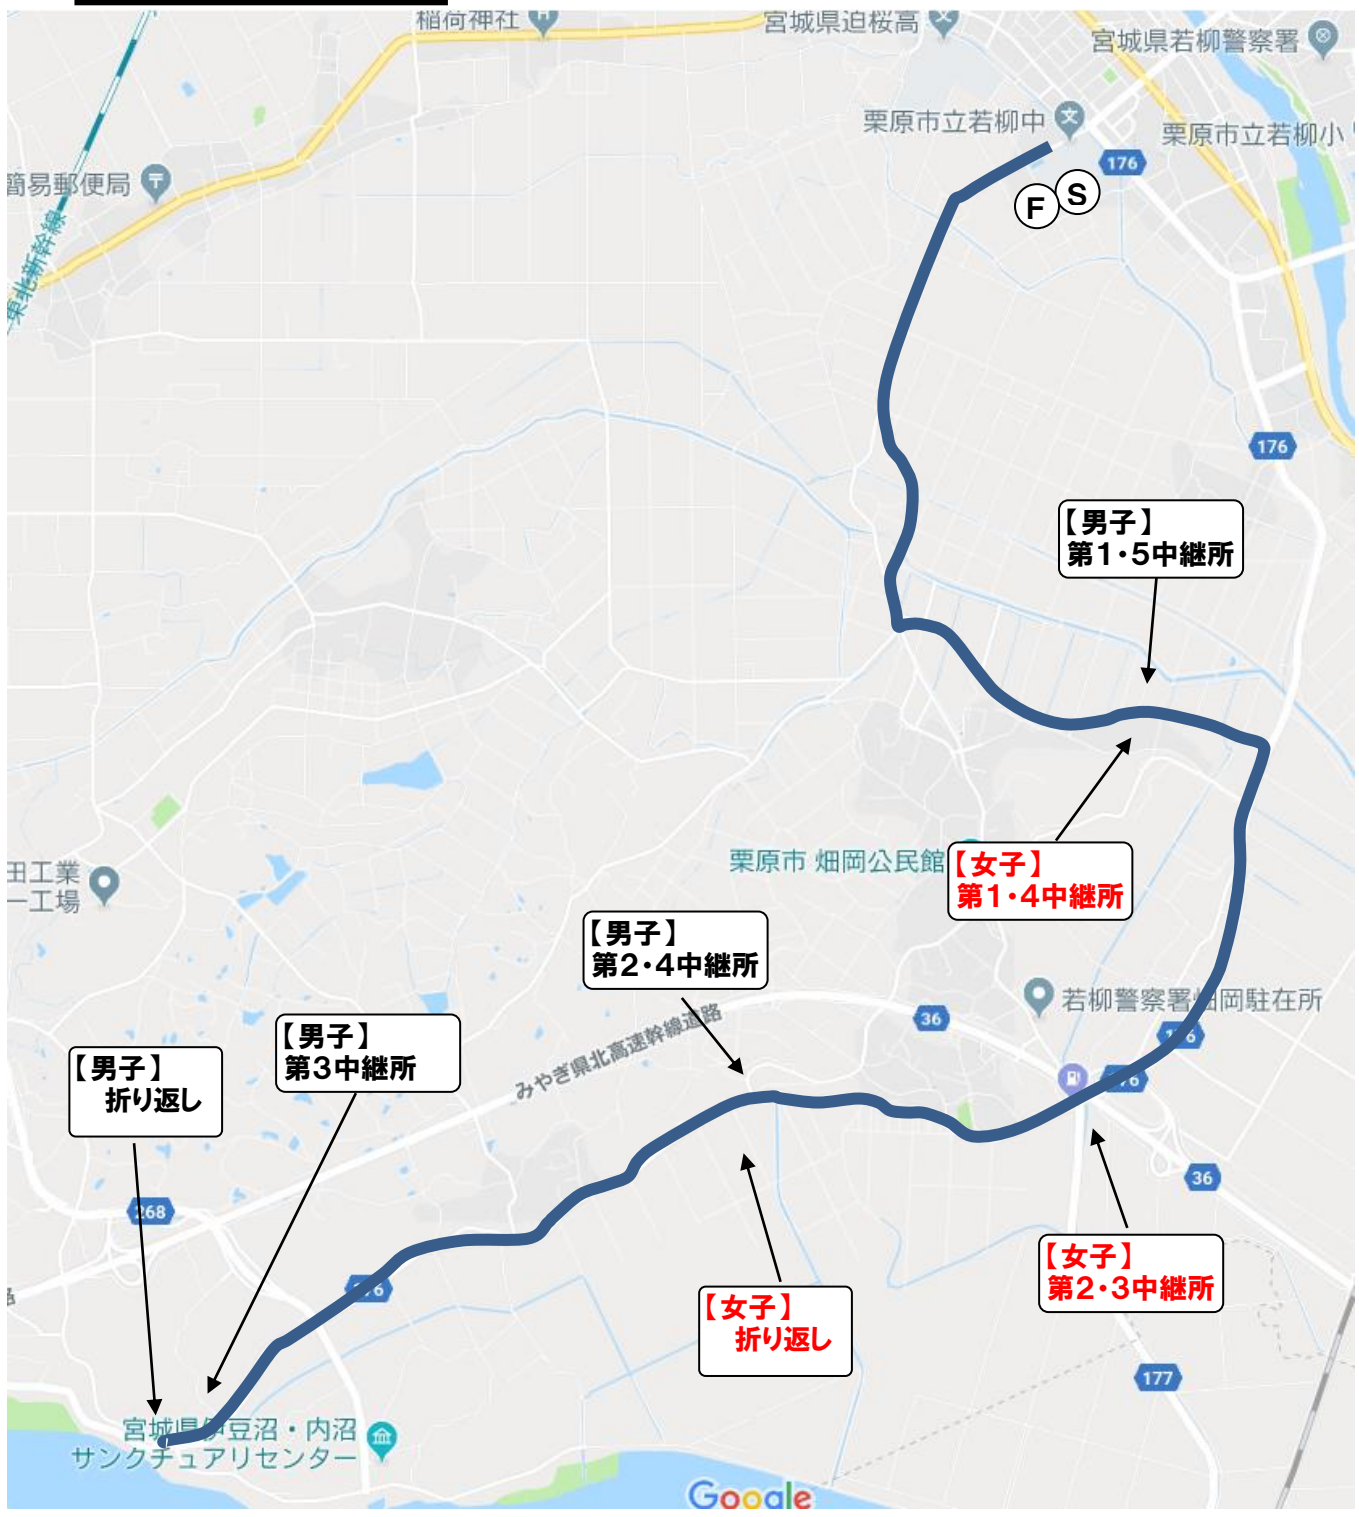

# 男女コース

中継所の具体的な位置は、写真データで確認ください。  
地図にあるのはおおよその位置です。

<b>【男子】</b>	<b>18.00km</b>
1区	3.00km
2区	2.90km
3区	3.20km
4区	3.00km
5区	2.90km
6区	3.00km

<b>【女子】</b>	<b>12.00km</b>
1区	3.00km
2区	2.00km
3区	2.00km
4区	2.00km
5区	3.00km