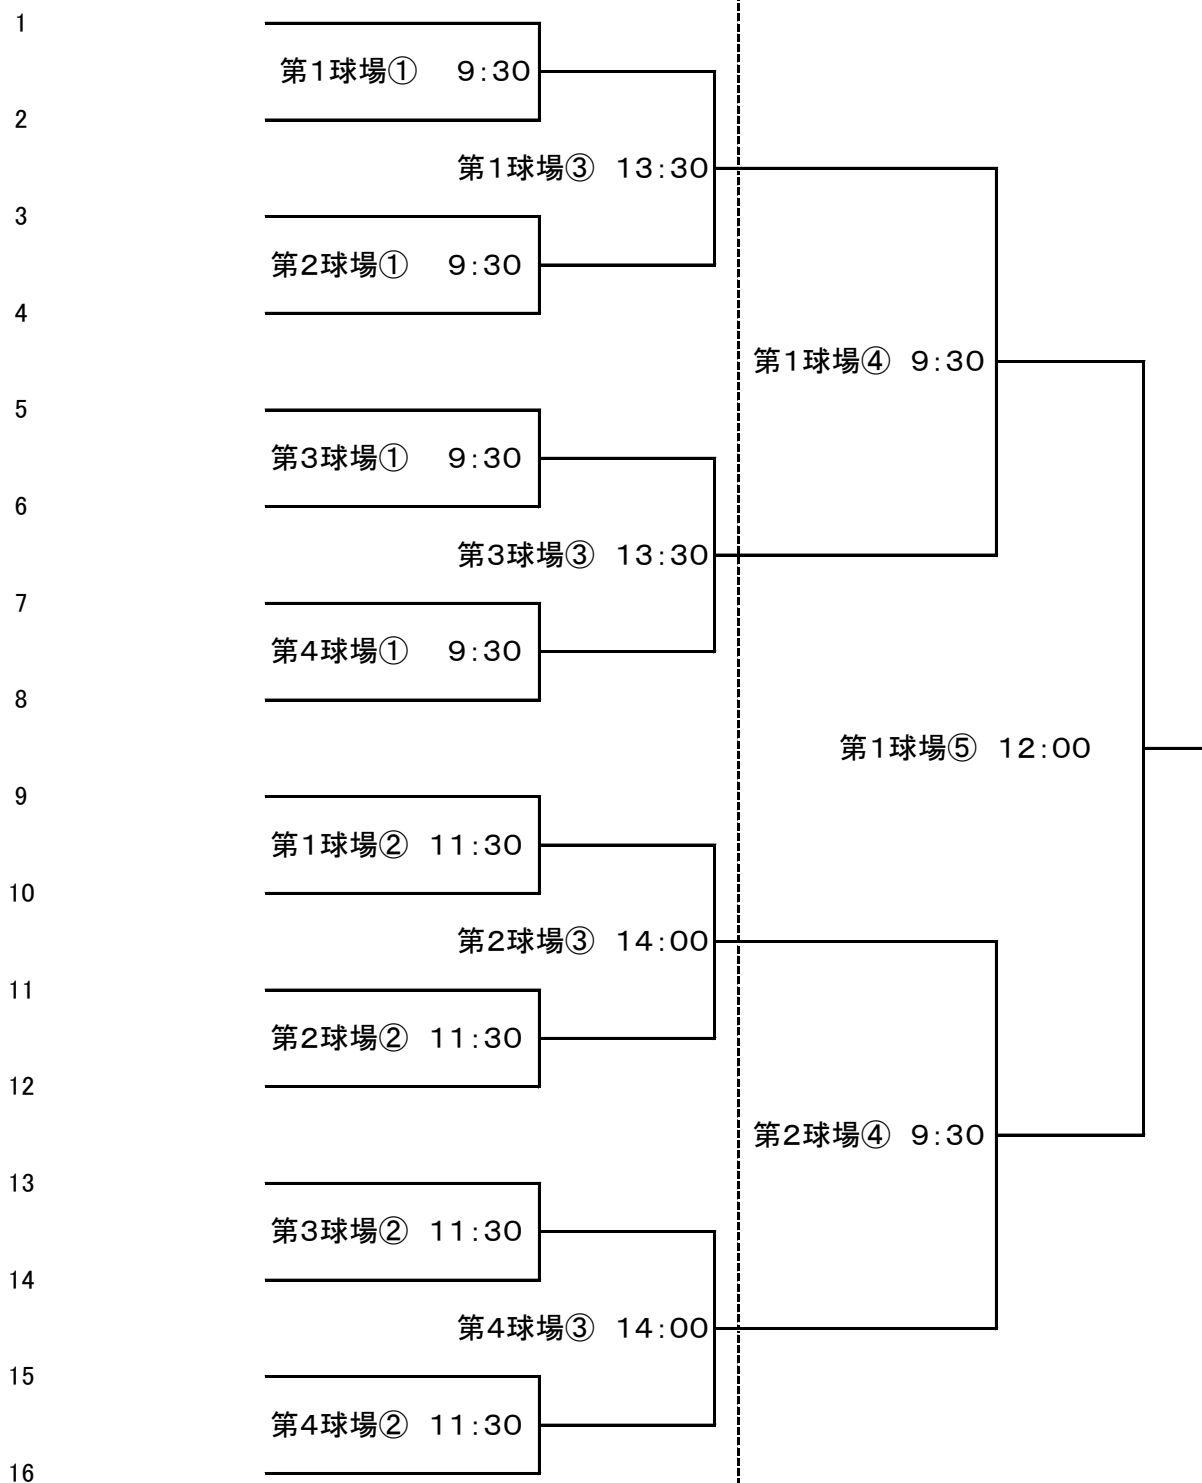

第35回 宮城県中学校ソフトボール新人大会 組み合わせ

【女子トーナメント】

会場：仙台市海岸公園野球場

10月28日(土)

10月29日(日)

【男子決勝】